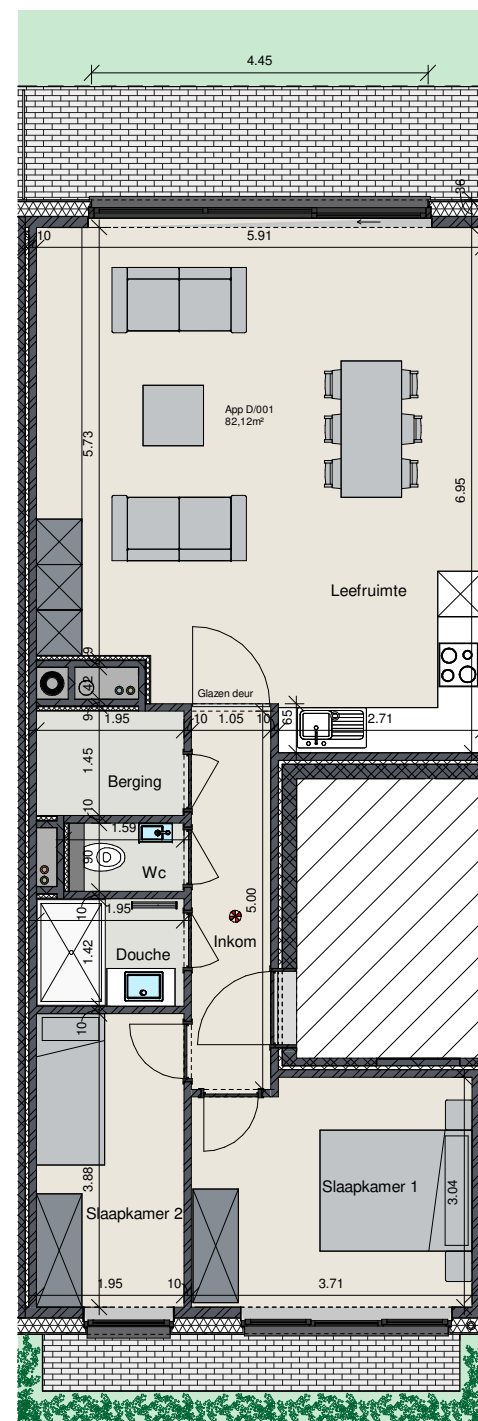

Appartement Gelijkvloers D/001

Oppervlakte app.: 82,12 m²
Oppervlakte terras met tuin: 36,56 m²
Oppervlakte terras slaapkamers: 7,84 m²

Indeling:

- Ruime douchekamer
- Twee slaapkamers met terras
- Open keuken met moderne toestellen
- Terras met tuin
- Open leefruimte
- Ruime garageboxen bij de residentie beschikbaar
- Autolift

Dit is geen contractueel document.
Alle maten, meubels en toestellen zijn ter illustratie.

Inplantingsplan

Grondplan

Voorgevel

Achtergevel